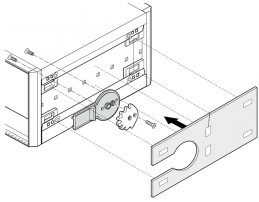

# RatiopacPro Tip-Up Handle Assembly Kit

El kit de montaje debe utilizarse si se debe montar un mango de punta. Las cubiertas laterales estándar deben ser reemplazadas.

## CARACTERÍSTICAS

Panel lateral de aluminio recubierto en polvo RAL 9006, adaptador y material de montaje.