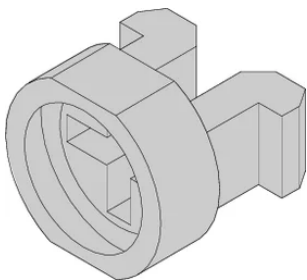

Mangas para M2.5

La manga guía el tornillo del collar al sujetar el panel frontal.

CERTIFICACIONES

CARACTERÍSTICAS

La manga guía el tornillo del collar al sujetar el panel frontal

La manga se inserta en el agujero alargado del panel frontal

ESPECIFICACIONES

Compatible con: Paneles frontales

Tipo de producto: Manga

Table 1/2

Número de catálogo	Material	Acabado	Color	Cantidad del paquete	Código de color	Fondo (D)
21100-886	Latón	Top Coat orgánico		100		4.4mm
21100-662	Acero inoxidable			100		4.4mm
21100-660	Latón	Niquelado		100		4.4mm
21100-591	Poliamida 6		Jet Black	100	RAL 9005	6.9mm
21100-464	Poliamida 6		Pebble Grey	100	RAL 7032	6.9mm

Número de catálogo	Material	Acabado	Color	Cantidad del paquete	Código de color	Fondo (D)
21100-659	Latón	Niquelado		10		
21100-661	Acero inoxidable			10		
21100-885	Latón			10		

Table 2/2

Número de catálogo	Altura (H)	Anchura (W)	Grado de inflamabilidad
21100-886	6mm	8mm	
21100-662	6mm	8mm	
21100-660	6mm	8mm	
21100-591	6mm	6.8mm	UL® 94V-2
21100-464	6mm	6.8mm	UL® 94V-2
21100-659			
21100-661			
21100-885			

DETALLES ADICIONALES DEL PRODUCTO

Las mangas metálicas en los paneles delanteros parciales deben presionarse.

Todas las mangas se pueden utilizar para el panel frontal > 2 HP.

DIAGRAMAS

ADVERTENCIA

Los productos nVent deben instalarse y usarse solo como se indica en las hojas de instrucciones y materiales de capacitación del producto nVent. Instruction sheets are available at www.nvent.com and from your nVent customer service representative. La instalación incorrecta, el mal uso, la aplicación incorrecta u otras fallas en el seguimiento completo de las instrucciones y advertencias de nVent pueden causar el mal funcionamiento del producto, daños a la propiedad, lesiones corporales graves y la muerte y/o anular la garantía.