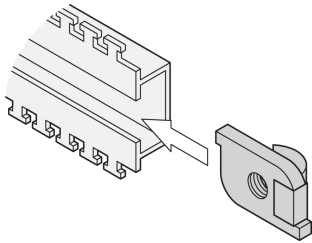

Kit de tuerca deslizante para C-Rail

C-Rails son para una mejor gestión de cables. Instalación generalmente detrás de los 19" verticales. Son compatibles con las garras de cable estándar.

CERTIFICACIONES

CARACTERÍSTICAS

Tuerca deslizante para perfiles C

ESPECIFICACIONES

Tipo de producto: Nuez

Material: Acero

Table 1/1

Número de catálogo	Cantidad del paquete	Tipo	Compatible con
21101-127	100	Tuerca deslizante	
21120-140	100	Tuerca deslizante	Varistar CP