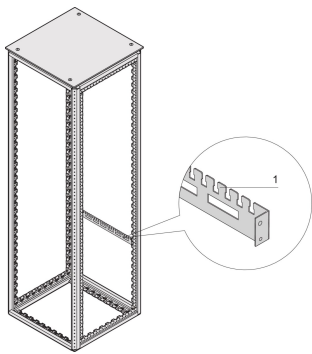

# Carril de soporte de cable Varistar para el ancho del gabinete

Carril de soporte de cable horizontal Varistar en el ancho del gabinete. Montado directamente en el marco.

## CARACTERÍSTICAS

Para carcasas de cable (fila inferior) y para bridas de cable, resp. Velcro (fila superior)

Para conductos de cable en área trasera del gabinete

## ESPECIFICACIONES

**Material:** Acero  
**Tipo de producto:** Soporte Rail

Table 1/2

Número de catálogo	Anchura	Cantidad del paquete	Color	Código de color	Acabado	Longitud
21236-093	600mm	2	Gris negro	RAL 7021	Polvo recubierto	550mm
23130-312	800mm	2	Gris negro	RAL 7021	Polvo recubierto	750mm