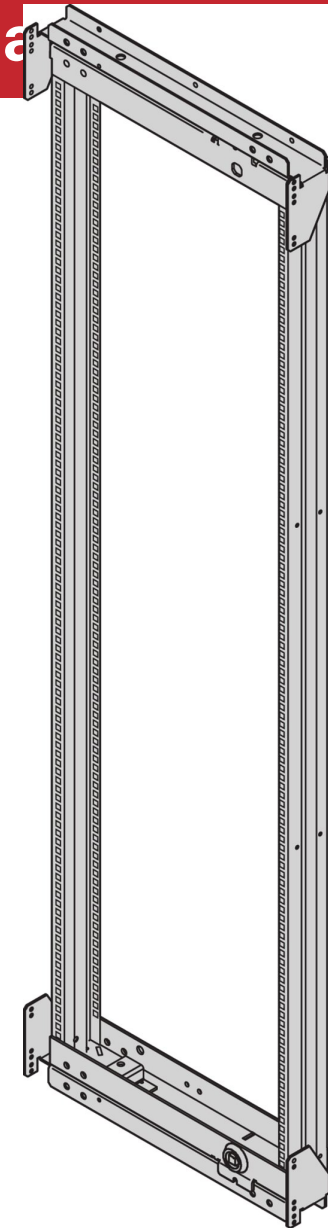

Marco oscilante CP Varistar para 600 mm de

El marco abatible de 19" Permite la instalación de sub-racks mientras que simultáneamente hace accesible el cableado en la parte trasera.

El bastidor oscilante Varistar CP viene con una capacidad de carga de 150 KG, un movimiento de 120° y un punto de pivote flexible.

CARACTERÍSTICAS

Para altura completa o montaje de altura parcial

El punto de pivote se puede seleccionar a la derecha o a la izquierda

Puede acomodar 19" chasis y 19" subracks (profundidad máxima 200 mm)

bisagra de 120°, cerraduras cuadradas incluyendo 2 llaves

Capacidad de carga 150 kg

ESPECIFICACIONES

Anchura:	600mm
Tipo de producto:	Gabinete / Rack Frame
Material:	Acero

Table 1/2

Número de catálogo	Altura del rack	Cantidad del paquete	Color	Código de color	Acabado	Altura
21630-668	24U	1	Gris negro	RAL 7021	Polvo recubierto	1200mm
21630-678	47U	1	Gris negro	RAL 7021	Polvo recubierto	2200mm
21630-676	42U	1	Gris negro	RAL 7021	Polvo recubierto	2000mm
21630-674	38U	1	Gris negro	RAL 7021	Polvo recubierto	1800mm
21630-672	33U	1	Gris negro	RAL 7021	Polvo recubierto	1600mm
21630-670	29U	1	Gris negro	RAL 7021	Polvo recubierto	1400mm