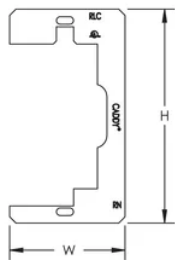

Retén y nivelador de dispositivo

CERTIFICACIONES

CARACTERÍSTICAS

Úselo para aberturas muy grandes en paneles de yeso

Ayuda a impedir la rotura de placas de cubierta

Impide que el dispositivo vuelva a empujarse dentro de la pared

Hace que el dispositivo flotante quede rígido

ESPECIFICACIONES

Table 1/1

Número de catálogo	Material	Acabado	Altura (H)	Anchura (W)
RLC	Acero	Claro	107.95 mm	58.42 mm

DIAGRAMAS

ADVERTENCIA

Los productos nVent deben instalarse y usarse solo como se indica en las hojas de instrucciones y materiales de capacitación del producto nVent. Instruction sheets are available at www.nvent.com and from your nVent customer service representative. La instalación incorrecta, el mal uso, la aplicación incorrecta u otras fallas en el seguimiento completo de las instrucciones y advertencias de nVent pueden causar el mal funcionamiento del producto, daños a la propiedad, lesiones corporales graves y la muerte y/o anular la garantía.