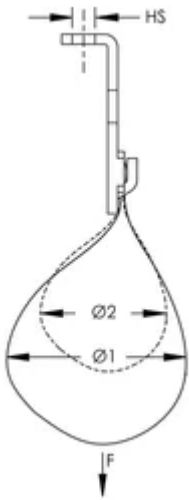

La barra se bloquea y se desbloquea de manera sencilla para permitir que se puedan agregar más cables fácilmente después de la instalación

La correa ajustable permite reducir el inventario de varios tamaños de soportes

ESPECIFICACIONES

Acabado: Electro galvanizado

Material: Acero; Polietileno

Table 1/2

Número de catálogo	Número de artículo	Diámetro (Ø)	Zona	Capacidad del cable, Cat 5e	Capacidad del cable, Cat 6	Capacidad del cable, Cat 6A
CAT425	181130	100 mm, 150 mm	518mm ²	425	325	210
CAT425A6		100 mm, 150 mm	518mm ²	425	325	210

Table 2/2

Número de catálogo	Número de artículo	Tamaño de taladro (HS)	Carga estática	Certificaciones
CAT425	181130	7 mm	450N	UL, ITB, cUL
CAT425A6		9.5 mm	450N	cUL, UL

DIAGRAMAS

ADVERTENCIA

Los productos nVent deben instalarse y usarse solo como se indica en las hojas de instrucciones y materiales de capacitación del producto nVent. Instruction sheets are available at www.nvent.com and from your nVent customer service representative. La instalación incorrecta, el mal uso, la aplicación incorrecta u otras fallas en el seguimiento completo de las instrucciones y advertencias de nVent pueden causar el mal funcionamiento del producto, daños a la propiedad, lesiones corporales graves y la muerte y/o anular la garantía.