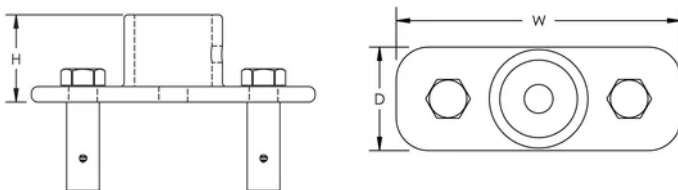

Adaptador de terminal doble

Data Solutions

CARACTERÍSTICAS

Para conexión de terminales aéreos nVent ERICO System 3000 a tendidos dobles del conductor de bajada nVent ERICO Ericore

ESPECIFICACIONES

Table 1/1

Número de catálogo	Material	Fondo (D)	Altura (H)	Anchura (W)	Peso por unidad
TERMDUALCOUP	Acero inoxidable 316 (EN 1,4401)	68mm	80mm	220mm	3kg

DIAGRAMAS