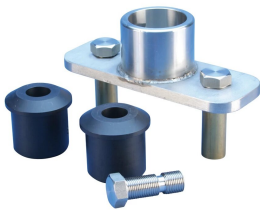

# Adaptador de terminal doble

### CARACTERÍSTICAS

Para conexión de terminales aéreos nVent ERICO System 3000 a tendidos dobles del conductor de bajada nVent ERICO Ericore

### ESPECIFICACIONES

Table 1/1

Número de catálogo	Material	Fondo (D)	Altura (H)	Anchura (W)	Peso por unidad
TERMDUALCOUP	Acero inoxidable 316 (EN 1,4401)	68mm	80mm	220mm	3kg