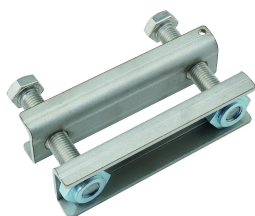

FleXbus Abrazadera HCBC, 100 mm x 160 mm

Data Solutions

NÚMERO DE CATÁLOGO

FLEXCLAMP100

CERTIFICACIONES

CARACTERÍSTICAS

El diseño rígido garantiza una presión contacto homogénea

Se instala fácil y rápidamente

Ideal para modificaciones en campo

Hecho con acero inoxidable no magnético para conexiones de gran intensidad que previenen la formación de campos magnéticos

Contiene una tuerca crimpada de autobloqueo que resiste vibraciones y facilita la instalación

No se necesitan taladrar el Conductor FleXbus para fijarlo en el terminal del transformador/entrada de alimentación

Incluye punto de conexión para detectar tensión

Cumple con RoHS

ATRIBUTOS DEL PRODUCTO

Número de artículo: 508192

Material: Acero inoxidable 304 (EN 1,4301)

A: 100mm

B: 160mm

C: 20mm

D: 43mm

Espesor (T): 4mm

Tamaño de taladro (HS): 5.5mm

Par de apriete (TQ): 100N·m