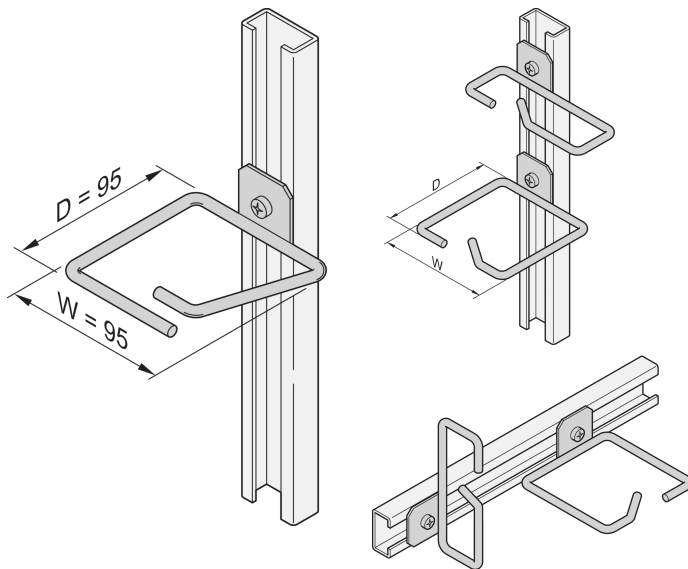

Cable Eye para C-Rail, Acero, 95 x 95 mm

Data Solutions

NÚMERO DE CATÁLOGO

20118-340

Los ojos del cable se pueden unir a los carriles deslizantes, paneles de cable, etc.

CERTIFICACIONES

CARACTERÍSTICAS

Ojo de cable para C-perfil

ATRIBUTOS DEL PRODUCTO

Material: Acero

Cantidad del paquete: 4

Acabado: Zinc plateado

Familia de productos: Labrack

Tipo de producto: Cable Eye

Net Weight: 0.326kg

DETALLES ADICIONALES DEL PRODUCTO