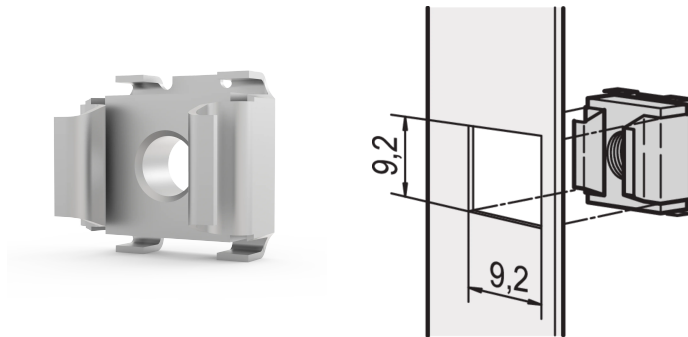

Kit de tuerca jaula, M5, 100 pcs

Data Solutions

NÚMERO DE CATÁLOGO

21100-216

Las tuercas de jaula permiten un rango de elección de tamaños de tuerca y pernos y se reemplazan fácilmente a diferencia de los agujeros pre-roscados. Las tuercas de jaula son fáciles de usar en materiales demasiado delgados o suaves para ser roscados.

CERTIFICACIONES

CARACTERÍSTICAS

Para el montaje de piezas que requieren un tamaño de rosca de M4 o M5

Para la puesta a tierra estándar use una tuerca de puesta a tierra y una lavadora en al menos un punto de fijación

ATRIBUTOS DEL PRODUCTO

Acabado: Zinc plateado

Cantidad del paquete: 100

Tamaño de rosca: M5

Material: Acero

Tipo de producto: Nuez

Tipo: Tuerca de jaula

Compatible con: Paneles frontales; Eurorack; Novastar; Varistar; Varistar CP