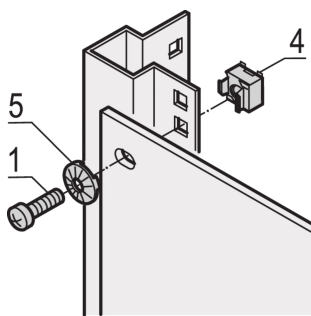

GND/Tuerca Jaula de Tierra M6, 10 piezas

Data Solutions

NÚMERO DE CATÁLOGO

21120-131

Las tuercas de jaula permiten un rango de elección de tamaños de tuerca y pernos y se reemplazan fácilmente a diferencia de los agujeros pre-roscados. Las tuercas de jaula son fáciles de usar en materiales demasiado delgados o suaves para ser roscados.

CERTIFICACIONES

CARACTERÍSTICAS

Para el montaje de piezas que requieren un tamaño de rosca de M4 o M5

Para la puesta a tierra estándar use una tuerca de puesta a tierra y una lavadora en al menos un punto de fijación