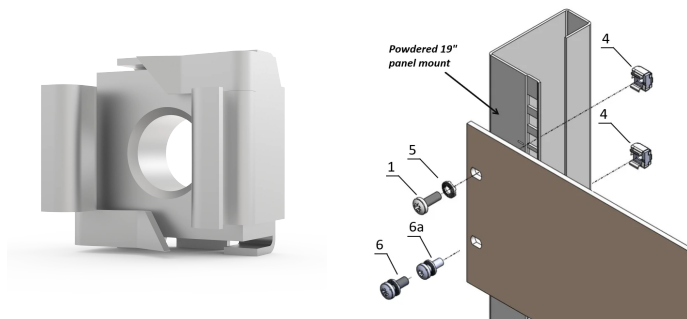

GND/Tuerca Jaula de Tierra M6, 100 piezas

Data Solutions

NÚMERO DE CATÁLOGO

21120-132

Las tuercas de jaula permiten un rango de elección de tamaños de tuerca y pernos y se reemplazan fácilmente a diferencia de los agujeros pre-roscados. Las tuercas de jaula son fáciles de usar en materiales demasiado delgados o suaves para ser roscados.

CERTIFICACIONES

CARACTERÍSTICAS

Para el montaje de piezas que requieren un tamaño de rosca de M4 o M5

Para la puesta a tierra estándar use una tuerca de puesta a tierra y una lavadora en al menos un punto de fijación

ATRIBUTOS DEL PRODUCTO

Acabado: Zinc plateado

Cantidad del paquete: 100

Tamaño de rosca: M6

Material: Acero

Familia de productos: RatiopacPRO; RatiopacPRO AIRE; CompacPRO; PropacPRO; Comptec; InPac; MultipacPRO

Tipo de producto: Nuez

Tipo: Tuerca de jaula; Puesta a tierra

Compatible con: Paneles frontales; Eurorack; Novastar; Varistar; Varistar CP

Net Weight: 0.49kg

ADVERTENCIA

Los productos nVent deben instalarse y usarse solo como se indica en las hojas de instrucciones y materiales de capacitación del producto nVent. Instruction sheets are available at www.nvent.com and from your nVent customer service representative. La instalación incorrecta, el mal uso, la aplicación incorrecta u otras fallas en el seguimiento completo de las instrucciones y advertencias de nVent pueden causar el mal funcionamiento del producto, daños a la propiedad, lesiones corporales graves y la muerte y/o anular la garantía.