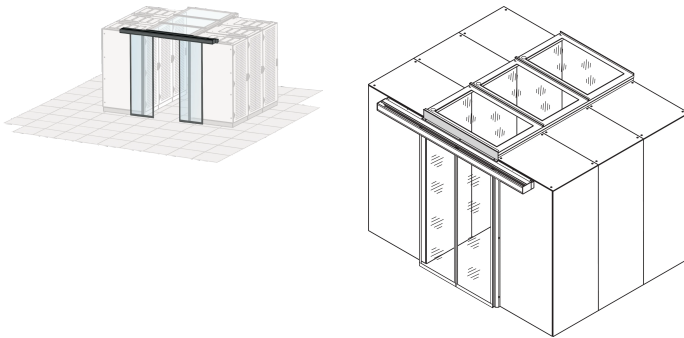

Puerta Corredera de Contención de Pasillo, Manual, 1200W, RAL 7021

Data Solutions

NÚMERO DE CATÁLOGO

21130-060

Puertas de cierre de pasillo en diferentes versiones de apertura manual y automática.

CERTIFICACIONES

CARACTERÍSTICAS

Adecuado para gabinetes de 2000 y 2200 mm de alto

Puertas para el cierre lateral de la fila del gabinete

Gris negro (RAL 7021)

Puertas dobles adecuadas para un ancho de pasillo de 1200 mm

Se requiere ajuste para gabinetes de 2200 mm de alto; por favor pida por separado

ATRIBUTOS DEL PRODUCTO

Tipo: Puerta del pasillo