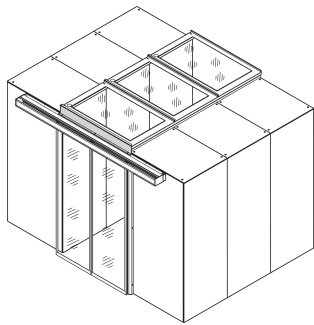

Panel Adaptador de Puerta de Contención de Pasillo, para Rack de 52 U con zócalo de 100 mm, RAL 7021

Data Solutions

NÚMERO DE CATÁLOGO

21630-165

Paneles de corte para diferentes alturas de contención de pasillo para evitar fugas de aire en el pasillo.

CARACTERÍSTICAS

Cubra para cerrar los huecos por encima de la puerta de contención

ATRIBUTOS DEL PRODUCTO

Tipo: Por encima del panel de relleno de la puerta, puerta corredera

Compatible con: Contención de pasillo

Cantidad del paquete: 1

Color: Gris negro

Código de color: RAL 7021

Acabado: Polvo recubierto

Material: Acero

Tipo de producto: Tapa

Anchura: 1200mm

Net Weight: 7.588kg