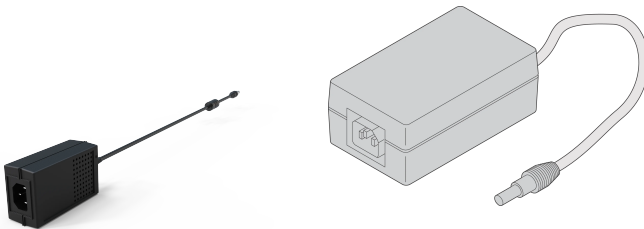

Fuente de alimentación para cerradura electrónica

Data Solutions

NÚMERO DE CATÁLOGO

23130-515

Fuente de alimentación externa para manijas electrónicas.

CERTIFICACIONES

CARACTERÍSTICAS

Adaptador de corriente para el suministro de mango de palanca (MLR 3000, MLR1000) y puerta de enlace

ATRIBUTOS DEL PRODUCTO

Tipo de producto: Fuente de alimentación AC/DC

Familia de productos: Varistar CP

Tipo: Suministro de energía

Compatible con: Cerradura electrónica MLR; Varistar CP

Net Weight: 0.289kg