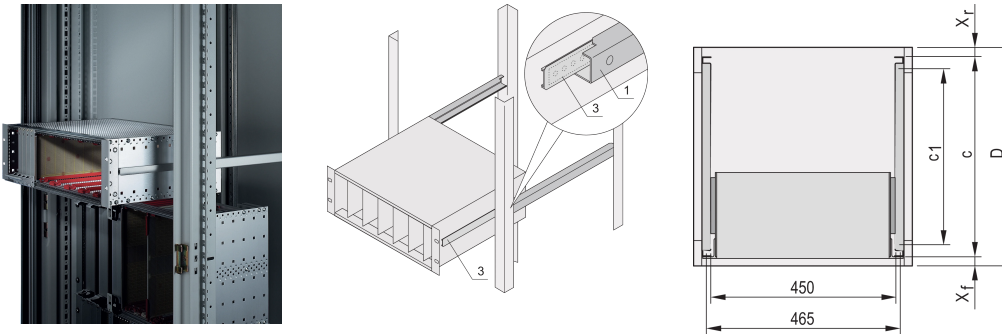

Diapositivas telescópicas Perfil C para armario para montaje Varistar, 800 mm

Data Solutions

NÚMERO DE CATÁLOGO

24562-466

Guías telescópicas con perfil de guía para montaje en armarios con capacidad de carga de 25 kg.

CERTIFICACIONES

CARACTERÍSTICAS

Para montar subracks de 84 HP de ancho en el plano de 19"

Capacidad de carga: 25 kg por par

El perfil de guía (1) se ajusta a la dimensión de fijación en el gabinete (está atornillado al perfil de 19" del gabinete); el riel adaptador (3) se ajusta a la dimensión de profundidad y fijación en el subeje (se inserta en el perfil de guía como una guía telescópica)

ATRIBUTOS DEL PRODUCTO

Familia de productos: Varistar CP

Fondo: 800mm

Cantidad del paquete: 2

Acabado: Anodizado

Material: Aluminio

Tipo de producto: Diapositiva telescópica

Tipo: C Perfil

Net Weight: 0.62kg

DETALLES ADICIONALES DEL PRODUCTO

Sin protección contra la extracción, sin parada en la extensión completa.

El carril de refuerzo y los carriles C han sido probados de acuerdo con las normas de la autoridad rusa de energía atómica GAN.