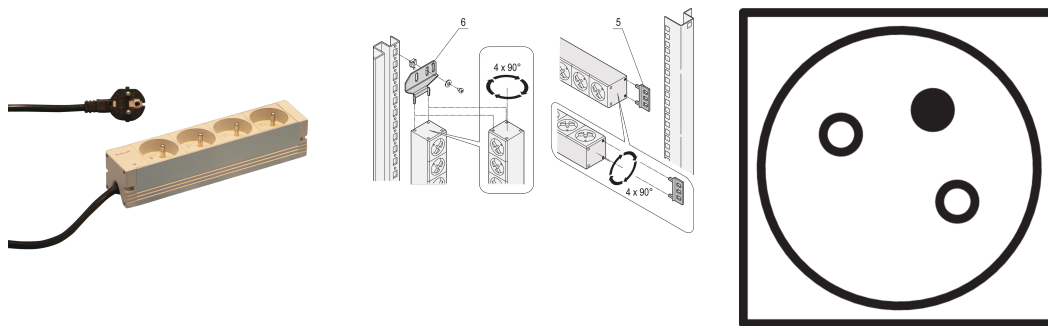

# Tira de zócalo, UTE, 4 zócalos, 10"

### NÚMERO DE CATÁLOGO

60110-220

PDU modular y compacta con muchos elementos funcionales. Utilizando un chasis de aluminio de 1 U por 1 U, la PDU se puede integrar fácilmente en un rack con salidas UTE.

## ATRIBUTOS DEL PRODUCTO

---

Tipo de toma de corriente: UTE

Número de tomas de corriente: 4

Tomas conmutadas: No

Tensión CA: 230V

Cantidad del paquete: 1

Color: Gris

Fondo: 44mm

Acabado: Anodizado

Longitud: 210mm

Material: Aluminio; Poliamida

Tipo de producto: Socket Strip

Net Weight: 0.63kg