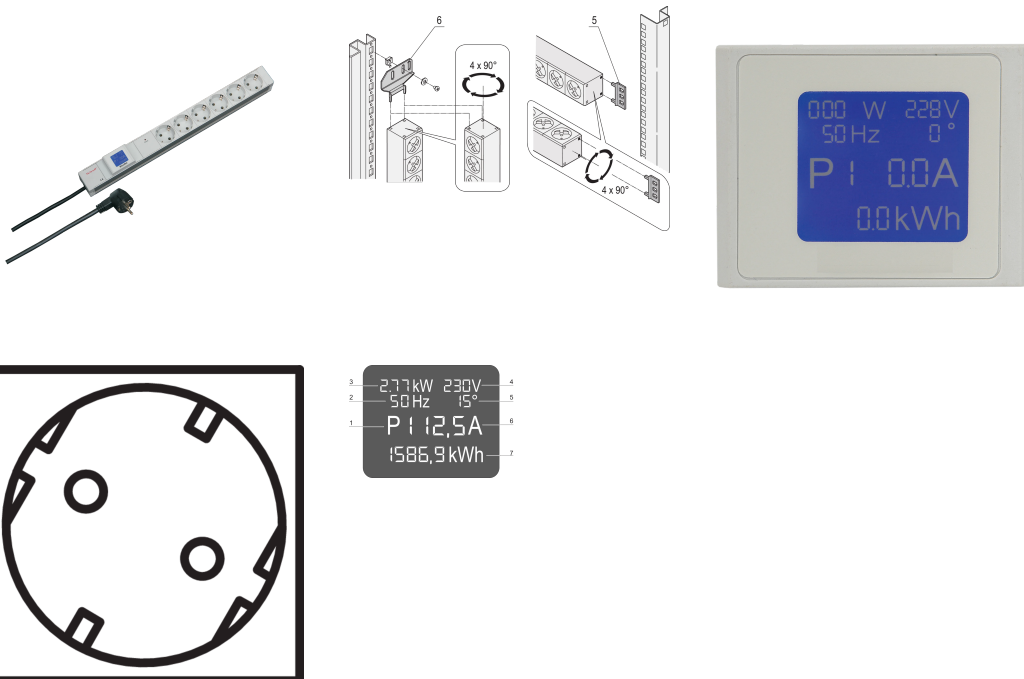

Socket Strip, SCHUKO/UTE, Display local, 6 x salidas SCHUKO/UTE

Data Solutions

NÚMERO DE CATÁLOGO

60110-294

PDU con medidor de potencia local. Los datos de potencia relevantes se muestran en una pantalla integrada.

CERTIFICACIONES

CARACTERÍSTICAS

Medición y visualización integradas a través de la unidad de visualización local

Tiras de socket con sockets Schuko

Altura de montaje 1 U

Las tiras de enchufe se pueden girar a través de las cuatro direcciones (en incrementos de 90°) durante la instalación

Montaje horizontal y vertical

Funciones de medición: Voltaje, corriente, potencia, frecuencia, cos phi

ATRIBUTOS DEL PRODUCTO

Tipo de producto: Socket Strip

Tipo de toma de corriente: SCHUKO

Número de tomas de corriente: 6

Color: Gris

Tomas conmutadas: No

Longitud: 438.5mm

Tensión CA: 230V

Fondo: 44mm

Acabado: Anodizado

Gross Weight: 0.886kg

Material: Aluminio; Poliamida