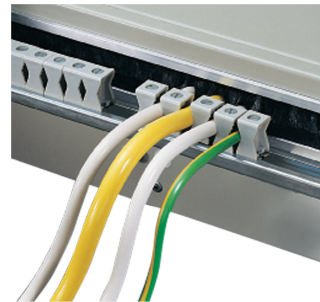

Caja de distribución de 19"

Data Solutions

NÚMERO DE CATÁLOGO

60118-434

La caja de distribución se utiliza para albergar PDU que distribuyen de forma segura la electricidad de la fuente de alimentación a los dispositivos en un circuito.

CERTIFICACIONES

CARACTERÍSTICAS

Para la instalación de módulos de distribución de energía en rieles de perfil DIN (DIN 43880)

Dos conductores neutros para abrazaderas de terminales de 4 ... 35 mm²

Con carril de soporte de cable en la parte trasera, alivio de tensión con abrazaderas

ATRIBUTOS DEL PRODUCTO

Tipo de producto: Distribuidor de potencia

Cantidad del paquete: 1

Acabado: Aluminio-Zinc plateado

Material: Acero

Net Weight: 3.74kg

ADVERTENCIA

Los productos nVent deben instalarse y usarse solo como se indica en las hojas de instrucciones y materiales de capacitación del producto nVent. Instruction sheets are available at www.nvent.com and from your nVent customer service representative. La instalación incorrecta, el mal uso, la aplicación incorrecta u otras fallas en el seguimiento completo de las instrucciones y advertencias de nVent pueden causar el mal funcionamiento del producto, daños a la propiedad, lesiones corporales graves y la muerte y/o anular la garantía.