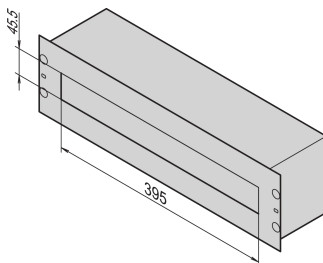

Caja de distribución de 19"

Data Solutions

NÚMERO DE CATÁLOGO

60118-434

La caja de distribución se utiliza para albergar PDU que distribuyen de forma segura la electricidad de la fuente de alimentación a los dispositivos en un circuito.

CERTIFICACIONES

CARACTERÍSTICAS

Para la instalación de módulos de distribución de energía en rieles de perfil DIN (DIN 43880)

Dos conductores neutros para abrazaderas de terminales de 4 ... 35 mm²

Con carril de soporte de cable en la parte trasera, alivio de tensión con abrazaderas