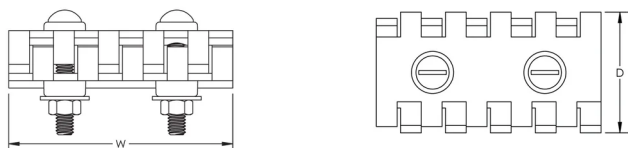

DIAGRAMAS

ADVERTENCIA

Los productos nVent deben instalarse y usarse solo como se indica en las hojas de instrucciones y materiales de capacitación del producto nVent. Instruction sheets are available at www.nvent.com and from your nVent customer service representative. La instalación incorrecta, el mal uso, la aplicación incorrecta u otras fallas en el seguimiento completo de las instrucciones y advertencias de nVent pueden causar el mal funcionamiento del producto, daños a la propiedad, lesiones corporales graves y la muerte y/o anular la garantía.

Norteamérica

+1.800.753.9221

Opción 1: Atención al cliente

Opción 2: Soporte técnico

Europa

Países Bajos:

+31 800-0200135

Francia:

+33 800 901 793

Europa

Alemania:

800 1890272

Otros países:

+31 13 5835404

Asia-Pacífico

Shanghái:

+86 21 2412 1618/19

Sídney:

+61 2 9751 8500

Nuestra poderosa cartera de marcas:

CADDY

ERICO

HOFFMAN

ILSCO

SCHROFF

TRACHTE