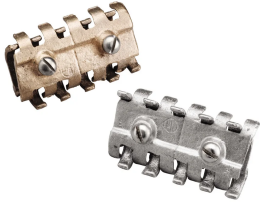

Conector de cable paralelo 528

CERTIFICACIONES

CARACTERÍSTICAS

Empalme de cable con sujeción de tensión positiva de dos pernos en el cable o alambre

Para uso con todos los cables de tamaño completo en estructuras de clase I/II

ESPECIFICACIONES

Tamaño del conductor, UL: Clase 1 - Clase 2 (4/0 máx.)

Table 1/1

Número de catálogo	Material	Acabado	Fondo (D)	Anchura (W)	Peso por unidad	Certificaciones
LPA528	Aluminio	Desnudo	101.6mm	51.31 mm	0.12 kg	E202878-Combined_CoC, E202878-Combined_CoC
LPC528L	Cobre	Estañado	101.6mm	51.31 mm	0.31 kg	
LPC528	Cobre	Desnudo	101.6mm	51.31 mm	0.31 kg	