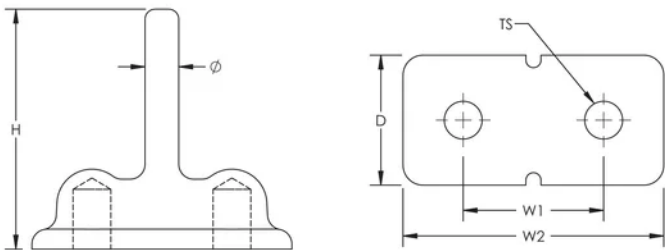

Table 2/2

Número de catálogo	Tamaño de rosca (TS)
B162Y1	M12
B162Y2	M12
B162Y3	M12
B162Y4	M12
B162Y5	M12
B1622Q	1/2" UNC
B162Y6	M12
B1629G	M12
B162Y8	M12

DETALLES ADICIONALES DEL PRODUCTO

Los montajes requieren conductores y conexiones nVent ERICO Cadweld, que deben pedirse por separado.

DIAGRAMAS

ADVERTENCIA

Los productos nVent deben instalarse y usarse solo como se indica en las hojas de instrucciones y materiales de capacitación del producto nVent. Instruction sheets are available at www.nvent.com and from your nVent customer service representative. La instalación incorrecta, el mal uso, la aplicación incorrecta u otras fallas en el seguimiento completo de las instrucciones y advertencias de nVent pueden causar el mal funcionamiento del producto, daños a la propiedad, lesiones corporales graves y la muerte y/o anular la garantía.