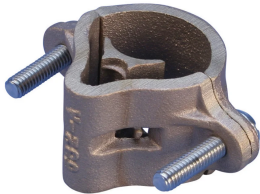

# Soporte de tubo del cable/punto

## CARACTERÍSTICAS

Mordaza para enlazar tubos horizontales o verticales con el sistema de protección contra rayos

Se puede usar como soporte vertical para terminales aéreas

Homologado conforme a UL® 96

## ESPECIFICACIONES

Table 1/2

Número de catálogo	Material	Acabado	Diámetro (Ø)	Diámetro exterior (OD)	Fondo (D)	Anchura (W)
LPA331	Aluminio	Desnudo	9.53 mm	44.5 - 63.5 mm	41.27mm	99 mm
LPA330	Aluminio	Desnudo	9.53 mm	35.6 - 44.45 mm	41.27mm	88.9 mm
LPC330	Latón	Desnudo	9.53 mm	35.6 - 44.45 mm	41.27mm	88.9 mm
LPC330L	Latón	Estañado	9.53 mm	35.6 - 44.45 mm	41.27mm	88.9 mm
LPC331L	Latón	Estañado	9.53 mm	44.5 - 63.5 mm	41.27mm	99 mm