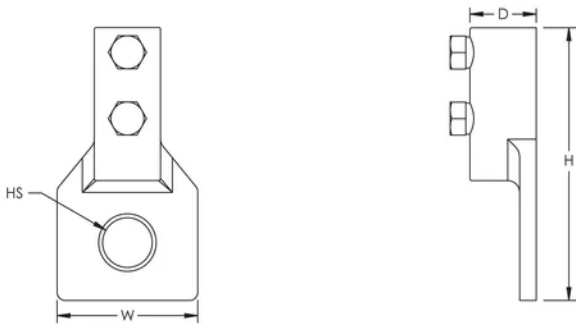

Table 1/2

Número de catálogo	Material	Acabado	Tamaño de taladro (HS)	Área de contacto	Fondo (D)	Altura (H)
LPS451	Acero inoxidable 316L (EN 1,4404)		19.05 mm	19 cm ² Min	27mm	104.78 mm
LPC451	Latón		19.05 mm	19 cm ² Min	27mm	104.78 mm
LPLC451	Latón	Plomo cubierto	19.05 mm	19 cm ² Min	27mm	104.78 mm

Table 2/2

Número de catálogo	Anchura (W)	Peso por unidad	Certificaciones
LPS451	54 mm	0.28 kg	E202878-Combined_CoC, E202878-Combined_CoC

Número de catálogo	Anchura (W)	Peso por unidad	Certificaciones
LPC451	54 mm	0.33 kg	E202878-Combined_CoC, E202878-Combined_CoC
LPLC451	54 mm	0.68 kg	

DETALLES ADICIONALES DEL PRODUCTO

Cuando corresponda, el espesor del revestimiento de plomo tiene un mínimo de 1/16 pulg. (1,59 mm) y no se incluye en las dimensiones mencionadas.

DIAGRAMAS

ADVERTENCIA

Los productos nVent deben instalarse y usarse solo como se indica en las hojas de instrucciones y materiales de capacitación del producto nVent. Instruction sheets are available at www.nvent.com and from your nVent customer service representative. La instalación incorrecta, el mal uso, la aplicación incorrecta u otras fallas en el seguimiento completo de las instrucciones y advertencias de nVent pueden causar el mal funcionamiento del producto, daños a la propiedad, lesiones corporales graves y la muerte y/o anular la garantía.