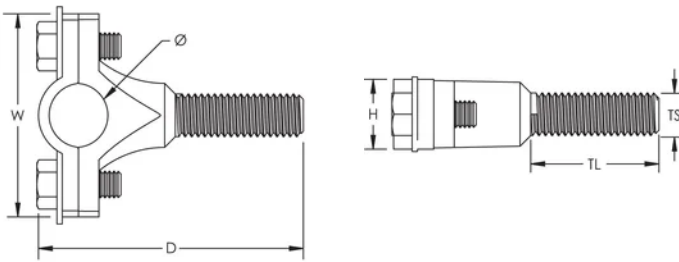

Sujetador industrial del terminal/cable de pila

CARACTERÍSTICAS

Mordaza roscada para soportar terminales aéreos o conductores de bajada

Disponible con postes largos o cortos

ESPECIFICACIONES

Material: Latón

Table 1/2

Número de catálogo	Acabado	Diámetro (Ø)	Tamaño de rosca (TS)	Longitud de rosca (TL)	Fondo (D)	Altura (H)
LPC48058SH	Desnudo	15.88 mm	1/2" UNC	22.22mm	60.33mm	20.06 mm
LPC48034SH	Desnudo	19.05 mm	1/2" UNC	22.22mm	60.33mm	20.06 mm
LPC48058LG	Desnudo	15.88 mm	1/2" UNC	38.1mm	76.2mm	20.06 mm
LPC48034LG	Desnudo	19.05 mm	1/2" UNC	38.1mm	76.2mm	20.06 mm
LPLC48058SH	Plomo cubierto	15.88 mm	1/2" UNC	22.22mm	60.33mm	20.06 mm
LPLC48034SH	Plomo cubierto	19.05 mm	1/2" UNC	22.22mm	60.33mm	20.06 mm
LPLC48058LG	Plomo cubierto	15.88 mm	1/2" UNC	38.1mm	76.2mm	20.06 mm
LPLC48034LG	Plomo cubierto	19.05 mm	1/2" UNC	38.1mm	76.2mm	20.06 mm

Table 2/2

Número de catálogo	Anchura (W)	Peso por unidad
LPC48058SH	60.33 mm	0.38 kg
LPC48034SH	60.33 mm	0.38 kg

Número de catálogo	Anchura (W)	Peso por unidad
LPC48058LG	60.33 mm	0.4 kg
LPC48034LG	60.33 mm	0.4 kg
LPLC48058SH	60.33 mm	0.42 kg
LPLC48034SH	60.33 mm	0.42 kg
LPLC48058LG	60.33 mm	0.45 kg
LPLC48034LG	60.33 mm	0.45 kg

DETALLES ADICIONALES DEL PRODUCTO

Cuando corresponda, el espesor del revestimiento de plomo tiene un mínimo de 1/16 pulg. (1,59 mm) y no se incluye en las dimensiones mencionadas.

DIAGRAMAS

ADVERTENCIA

Los productos nVent deben instalarse y usarse solo como se indica en las hojas de instrucciones y materiales de capacitación del producto nVent. Instruction sheets are available at www.nvent.com and from your nVent customer service representative. La instalación incorrecta, el mal uso, la aplicación incorrecta u otras fallas en el seguimiento completo de las instrucciones y advertencias de nVent pueden causar el mal funcionamiento del producto, daños a la propiedad, lesiones corporales graves y la muerte y/o anular la garantía.