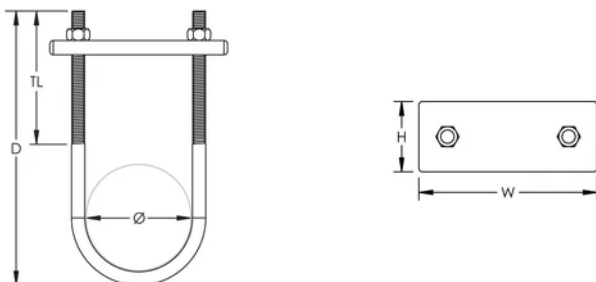

Soporte de mástil, perno en U

CARACTERÍSTICAS

Ensamblaje de perno en forma de U para fijar el mástil de fibra de vidrio al mástil de aluminio

Incluye herrajes, dos pernos en U y dos placas

ESPECIFICACIONES

Table 1/2

Número de catálogo	Número de artículo	Material	Diámetro (Ø)	Longitud de rosca (TL)	Fondo (D)	Altura (H)
UBOLT	701460	Aluminio	78.5 mm	89mm	195mm	50.27 mm

Table 2/2

Número de catálogo	Número de artículo	Anchura (W)	Peso por unidad
UBOLT	701460	128.66 mm	0.81 kg

DIAGRAMAS