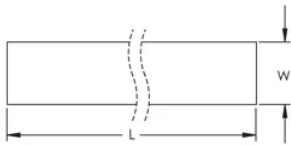

## ESPECIFICACIONES

Table 1/2

Número de catálogo	Número de artículo	Material	Acabado	Anchura (W)	Espesor (T)	Longitud (L)
A811A26F500		Cobre	Desnudo	50.8 mm	0.4 mm	152.4m
A811A26F50		Cobre	Desnudo	50.8 mm	0.4 mm	15.2m
A811A26W4F500		Cobre	Desnudo	101.6 mm	0.4 mm	152.4m
TCEC30230	197650	Cobre	Desnudo	30 mm	2 mm	30m
A811C20F100		Cobre	Desnudo	76.2 mm	0.8 mm	30.5m
A811C20F20		Cobre	Desnudo	76.2 mm	0.8 mm	6.1m
TCHGSP3530		Acero	Caliente-inmersión galvanizada	35 mm	3 mm	30m
TCHSSP3530		Acero inoxidable 304 (EN 1,4301)	Desnudo	35 mm	3 mm	30m

## DETALLES ADICIONALES DEL PRODUCTO

---

Hay longitudes cortadas a pedido (CTO) disponibles por un coste adicional.

El peso de la unidad es por metro (3,28').

## DIAGRAMAS

---