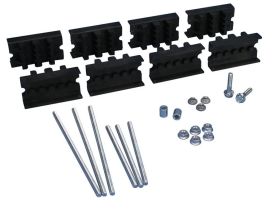

Kit de módulo de CABS con neutro