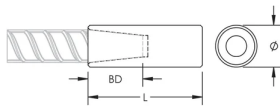

Profundidad de la barra (BD): 24mm

Peso por unidad: 0.26 kg

Diseñado para cumplir: AASHTO;ABNT NBR 8548:1984;ACI 318 Tipo 1 (rendimiento especificado del 125%);ACI 318 Tipo 2 (tracción especificada);ACI 349;ACI 359;AS3600

Cantidad del paquete: 60

DETALLES ADICIONALES DEL PRODUCTO

Bar dimensions and weights listed may vary by region. Coupler sizes not shown may be available by special order. Contact your nVent LENTON representative for more information.

The design of the weld, the selection of electrode, and other relevant choices depend on the chemical and physical properties of the structural steel to which the couplers are welded. Engineers who design assemblies should adhere to all appropriate regulations.

DIAGRAMAS

ADVERTENCIA

Los productos nVent deben instalarse y usarse solo como se indica en las hojas de instrucciones y materiales de capacitación del producto nVent. Instruction sheets are available at www.nvent.com and from your nVent customer service representative. La instalación incorrecta, el mal uso, la aplicación incorrecta u otras fallas en el seguimiento completo de las instrucciones y advertencias de nVent pueden causar el mal funcionamiento del producto, daños a la propiedad, lesiones corporales graves y la muerte y/o anular la garantía.

Norteamérica

+1.800.753.9221

Opción 1: Atención al cliente

Opción 2: Soporte técnico

Europa

Países Bajos:

+31 800-0200135

Francia:

+33 800 901 793

Europa

Alemania:

800 1890272

Otros países:

+31 13 5835404