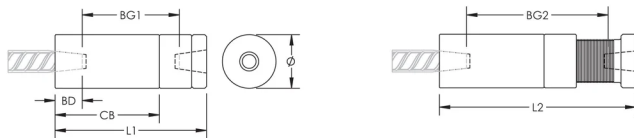

Diseñado para cumplir: AASHTO;ABNT NBR 8548:1984;ACI 318 Tipo 1 (rendimiento especificado del 125%);ACI 318 Tipo 2 (tracción especificada);ACI 349;ACI 359;AS3600

Cantidad del paquete: 12

DETALLES ADICIONALES DEL PRODUCTO

Bar dimensions and weights listed may vary by region. Coupler sizes not shown may be available by special order. Contact your nVent LENTON representative for more information.

DIAGRAMAS

ADVERTENCIA

Los productos nVent deben instalarse y usarse solo como se indica en las hojas de instrucciones y materiales de capacitación del producto nVent. Instruction sheets are available at www.nvent.com and from your nVent customer service representative. La instalación incorrecta, el mal uso, la aplicación incorrecta u otras fallas en el seguimiento completo de las instrucciones y advertencias de nVent pueden causar el mal funcionamiento del producto, daños a la propiedad, lesiones corporales graves y la muerte y/o anular la garantía.

Norteamérica

+1.800.753.9221

Opción 1: Atención al cliente

Opción 2: Soporte técnico

Europa

Países Bajos:

+31 800-0200135

Francia:

+33 800 901 793

Europa

Alemania:

800 1890272

Otros países:

+31 13 5835404

Asia-Pacífico

Shanghái:

+86 21 2412 1618/19

Sídney:

+61 2 9751 8500

Nuestra poderosa cartera de marcas:

CADDY

ERICO

HOFFMAN

ILSCO

SCHROFF

TRACHTE