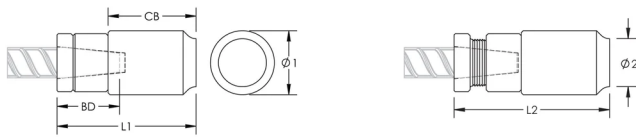

Cuerpo del acoplador (CB): 65mm

Peso por unidad: 1.18 kg

Diseñado para cumplir: AASHTO;ABNT NBR 8548:1984;ACI 318 Tipo 1 (rendimiento especificado del 125%);ACI 318 Tipo 2 (tracción especificada);ACI 349;ACI 359;AS3600

Cantidad del paquete: 1

DETALLES ADICIONALES DEL PRODUCTO

Bar dimensions and weights listed may vary by region. Coupler sizes not shown may be available by special order. Contact your nVent LENTON representative for more information.

DIAGRAMAS

ADVERTENCIA

Los productos nVent deben instalarse y usarse solo como se indica en las hojas de instrucciones y materiales de capacitación del producto nVent. Instruction sheets are available at www.nvent.com and from your nVent customer service representative. La instalación incorrecta, el mal uso, la aplicación incorrecta u otras fallas en el seguimiento completo de las instrucciones y advertencias de nVent pueden causar el mal funcionamiento del producto, daños a la propiedad, lesiones corporales graves y la muerte y/o anular la garantía.

Norteamérica

+1.800.753.9221

Opción 1: Atención al cliente

Opción 2: Soporte técnico

Europa

Países Bajos:

+31 800-0200135

Francia:

+33 800 901 793

Europa

Alemania:

800 1890272

Otros países:

+31 13 5835404

Asia-Pacífico

Shanghái:

+86 21 2412 1618/19

Sídney:

+61 2 9751 8500

Nuestra poderosa cartera de marcas:

CADDY

ERICO

HOFFMAN

ILSCO

SCHROFF

TRACHTE