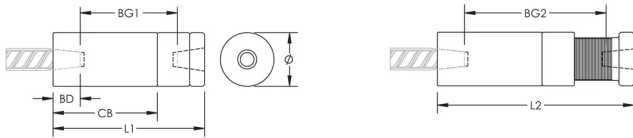

Diseñado para cumplir: AASHTO;ABNT NBR 8548:1984;ACI 318 Tipo 1 (rendimiento especificado del 125%);ACI 318 Tipo 2 (tracción especificada);ACI 349;ACI 359;AS3600

Cantidad del paquete: 125

DETALLES ADICIONALES DEL PRODUCTO

Bar dimensions and weights listed may vary by region. Coupler sizes not shown may be available by special order. Contact your nVent LENTON representative for more information.

DIAGRAMAS

ADVERTENCIA

Los productos nVent deben instalarse y usarse solo como se indica en las hojas de instrucciones y materiales de capacitación del producto nVent. Instruction sheets are available at www.nvent.com and from your nVent customer service representative. La instalación incorrecta, el mal uso, la aplicación incorrecta u otras fallas en el seguimiento completo de las instrucciones y advertencias de nVent pueden causar el mal funcionamiento del producto, daños a la propiedad, lesiones corporales graves y la muerte y/o anular la garantía.

Norteamérica

+1.800.753.9221

Opción 1: Atención al cliente

Opción 2: Soporte técnico

Europa

Países Bajos:

+31 800-0200135

Francia:

+33 800 901 793

Europa

Alemania:

800 1890272

Otros países:

+31 13 5835404

Asia-Pacífico

Shanghái:

+86 21 2412 1618/19

Sídney:

+61 2 9751 8500

Nuestra poderosa cartera de marcas:

CADDY

ERICO

HOFFMAN

ILSCO

SCHROFF

TRACHTE