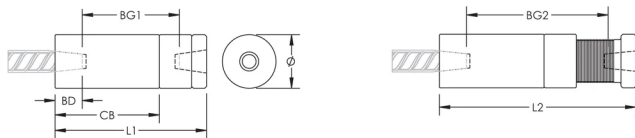

Diseñado para cumplir: AASHTO;ABNT NBR 8548:1984;ACI 318 Tipo 1 (rendimiento especificado del 125%);ACI 318 Tipo 2 (tracción especificada);ACI 349;ACI 359;AS3600

Cantidad del paquete: 5

DETALLES ADICIONALES DEL PRODUCTO

Bar dimensions and weights listed may vary by region. Coupler sizes not shown may be available by special order. Contact your nVent LENTON representative for more information.

DIAGRAMAS

ADVERTENCIA

Los productos nVent deben instalarse y usarse solo como se indica en las hojas de instrucciones y materiales de capacitación del producto nVent. Instruction sheets are available at www.nvent.com and from your nVent customer service representative. La instalación incorrecta, el mal uso, la aplicación incorrecta u otras fallas en el seguimiento completo de las instrucciones y advertencias de nVent pueden causar el mal funcionamiento del producto, daños a la propiedad, lesiones corporales graves y la muerte y/o anular la garantía.

Norteamérica

+1.800.753.9221

Opción 1: Atención al cliente

Opción 2: Soporte técnico

Europa

Países Bajos:

+31 800-0200135

Francia:

+33 800 901 793

Europa

Alemania:

800 1890272

Otros países:

+31 13 5835404

Asia-Pacífico

Shanghái:

+86 21 2412 1618/19

Sídney:

+61 2 9751 8500

Nuestra poderosa cartera de marcas:

CADDY

ERICO

HOFFMAN

ILSCO

SCHROFF

TRACHTE