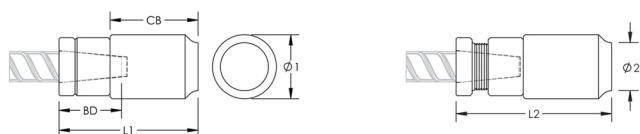

Cuerpo del acoplador (CB): 75mm

Peso por unidad: 1.22 kg

Diseñado para cumplir: AASHTO;ABNT NBR 8548:1984;ACI 318 Tipo 1 (rendimiento especificado del 125%);ACI 318 Tipo 2 (tracción especificada);ACI 349;ACI 359;AS3600

Cantidad del paquete: 1

DETALLES ADICIONALES DEL PRODUCTO

Bar dimensions and weights listed may vary by region. Coupler sizes not shown may be available by special order. Contact your nVent LENTON representative for more information.

DIAGRAMAS

ADVERTENCIA

Los productos nVent deben instalarse y usarse solo como se indica en las hojas de instrucciones y materiales de capacitación del producto nVent. Instruction sheets are available at www.nvent.com and from your nVent customer service representative. La instalación incorrecta, el mal uso, la aplicación incorrecta u otras fallas en el seguimiento completo de las instrucciones y advertencias de nVent pueden causar el mal funcionamiento del producto, daños a la propiedad, lesiones corporales graves y la muerte y/o anular la garantía.

Norteamérica

+1.800.753.9221

Opción 1: Atención al cliente

Opción 2: Soporte técnico

Europa

Países Bajos:

+31 800-0200135

Francia:

+33 800 901 793

Europa

Alemania:

800 1890272

Otros países:

+31 13 5835404

Asia-Pacífico

Shanghái:

+86 21 2412 1618/19

Sídney:

+61 2 9751 8500

Nuestra poderosa cartera de marcas:

CADDY

ERICO

HOFFMAN

ILSCO

SCHROFF

TRACHTE