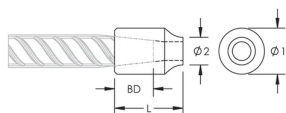

DETALLES ADICIONALES DEL PRODUCTO

Bar dimensions and weights listed may vary by region. Coupler sizes not shown may be available by special order. Contact your nVent LENTON representative for more information.

The design of the weld, the selection of electrode, and other relevant choices depend on the chemical and physical properties of the structural steel to which the couplers are welded. Engineers who design assemblies should adhere to all appropriate regulations.

DIAGRAMAS

ADVERTENCIA

Los productos nVent deben instalarse y usarse solo como se indica en las hojas de instrucciones y materiales de capacitación del producto nVent. Instruction sheets are available at www.nvent.com and from your nVent customer service representative. La instalación incorrecta, el mal uso, la aplicación incorrecta u otras fallas en el seguimiento completo de las instrucciones y advertencias de nVent pueden causar el mal funcionamiento del producto, daños a la propiedad, lesiones corporales graves y la muerte y/o anular la garantía.

Norteamérica

+1.800.753.9221

Opción 1: Atención al cliente

Opción 2: Soporte técnico

Europa

Países Bajos:

+31 800-0200135

Francia:

+33 800 901 793

Europa

Alemania:

800 1890272

Otros países:

+31 13 5835404