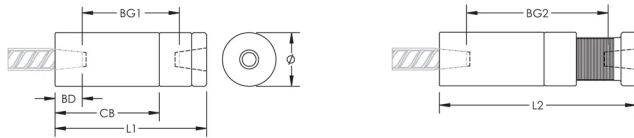

Diseñado para cumplir: AASHTO;ABNT NBR 8548:1984;ACI 318 Tipo 1 (rendimiento especificado del 125%);ACI 318 Tipo 2 (tracción especificada);ACI 349;ACI 359;AS3600

Cantidad del paquete: 9

DETALLES ADICIONALES DEL PRODUCTO

Bar dimensions and weights listed may vary by region. Coupler sizes not shown may be available by special order. Contact your nVent LENTON representative for more information.

DIAGRAMAS

ADVERTENCIA

Los productos nVent deben instalarse y usarse solo como se indica en las hojas de instrucciones y materiales de capacitación del producto nVent. Instruction sheets are available at www.nvent.com and from your nVent customer service representative. La instalación incorrecta, el mal uso, la aplicación incorrecta u otras fallas en el seguimiento completo de las instrucciones y advertencias de nVent pueden causar el mal funcionamiento del producto, daños a la propiedad, lesiones corporales graves y la muerte y/o anular la garantía.

Norteamérica

+1.800.753.9221

Opción 1: Atención al cliente

Opción 2: Soporte técnico

Europa

Países Bajos:

+31 800-0200135

Francia:

+33 800 901 793

Europa

Alemania:

800 1890272

Otros países:

+31 13 5835404

Asia-Pacífico

Shanghái:

+86 21 2412 1618/19

Sídney:

+61 2 9751 8500

Nuestra poderosa cartera de marcas:

CADDY

ERICO

HOFFMAN

ILSCO

SCHROFF

TRACHTE