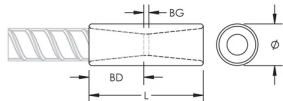

DETALLES ADICIONALES DEL PRODUCTO

Bar dimensions and weights listed may vary by region. Coupler sizes not shown may be available by special order. Contact your nVent LENTON representative for more information.

DIAGRAMAS

ADVERTENCIA

Los productos nVent deben instalarse y usarse solo como se indica en las hojas de instrucciones y materiales de capacitación del producto nVent. Instruction sheets are available at www.nvent.com and from your nVent customer service representative. La instalación incorrecta, el mal uso, la aplicación incorrecta u otras fallas en el seguimiento completo de las instrucciones y advertencias de nVent pueden causar el mal funcionamiento del producto, daños a la propiedad, lesiones corporales graves y la muerte y/o anular la garantía.

Norteamérica

+1.800.753.9221

Opción 1: Atención al cliente

Opción 2: Soporte técnico

Europa

Países Bajos:

+31 800-0200135

Francia:

+33 800 901 793

Europa

Alemania:

800 1890272

Otros países:

+31 13 5835404