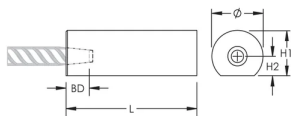

DETALLES ADICIONALES DEL PRODUCTO

Bar dimensions and weights listed may vary by region. Coupler sizes not shown may be available by special order. Contact your nVent LENTON representative for more information.

The design of the weld, the selection of electrode, and other relevant choices depend on the chemical and physical properties of the structural steel to which the couplers are welded. Engineers who design assemblies should adhere to all appropriate regulations.

DIAGRAMAS

ADVERTENCIA

Los productos nVent deben instalarse y usarse solo como se indica en las hojas de instrucciones y materiales de capacitación del producto nVent. Instruction sheets are available at www.nvent.com and from your nVent customer service representative. La instalación incorrecta, el mal uso, la aplicación incorrecta u otras fallas en el seguimiento completo de las instrucciones y advertencias de nVent pueden causar el mal funcionamiento del producto, daños a la propiedad, lesiones corporales graves y la muerte y/o anular la garantía.

Norteamérica

+1.800.753.9221

Opción 1: Atención al cliente

Opción 2: Soporte técnico

Europa

Países Bajos:

+31 800-0200135

Francia:

+33 800 901 793

Europa

Alemania:

800 1890272

Otros países:

+31 13 5835404