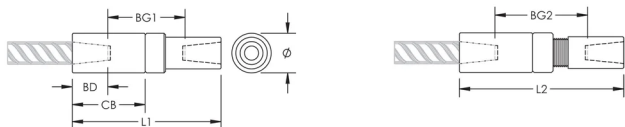

DETALLES ADICIONALES DEL PRODUCTO

Bar dimensions and weights listed may vary by region. Coupler sizes not shown may be available by special order. Contact your nVent LENTON representative for more information.

DIAGRAMAS

ADVERTENCIA

Los productos nVent deben instalarse y usarse solo como se indica en las hojas de instrucciones y materiales de capacitación del producto nVent. Instruction sheets are available at www.nvent.com and from your nVent customer service representative. La instalación incorrecta, el mal uso, la aplicación incorrecta u otras fallas en el seguimiento completo de las instrucciones y advertencias de nVent pueden causar el mal funcionamiento del producto, daños a la propiedad, lesiones corporales graves y la muerte y/o anular la garantía.

Norteamérica

+1.800.753.9221

Opción 1: Atención al cliente

Opción 2: Soporte técnico

Europa

Países Bajos:

+31 800-0200135

Francia:

+33 800 901 793

Europa

Alemania:

800 1890272

Otros países:

+31 13 5835404

Asia-Pacífico

Shanghái:

+86 21 2412 1618/19

Sídney:

+61 2 9751 8500

Nuestra poderosa cartera de marcas:

CADDY

ERICO

HOFFMAN

ILSCO

SCHROFF

TRACHTE