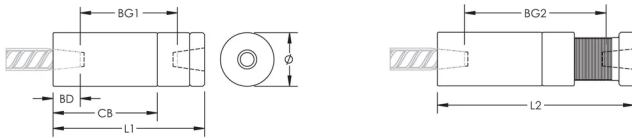

Diseñado para cumplir: AASHTO;ABNT NBR 8548:1984;ACI 318 Tipo 1 (rendimiento especificado del 125%);ACI 318 Tipo 2 (tracción especificada);ACI 349;ACI 359;AS3600

Cantidad del paquete: 4

DETALLES ADICIONALES DEL PRODUCTO

Bar dimensions and weights listed may vary by region. Coupler sizes not shown may be available by special order. Contact your nVent LENTON representative for more information.

DIAGRAMAS

ADVERTENCIA

Los productos nVent deben instalarse y usarse solo como se indica en las hojas de instrucciones y materiales de capacitación del producto nVent. Instruction sheets are available at www.nvent.com and from your nVent customer service representative. La instalación incorrecta, el mal uso, la aplicación incorrecta u otras fallas en el seguimiento completo de las instrucciones y advertencias de nVent pueden causar el mal funcionamiento del producto, daños a la propiedad, lesiones corporales graves y la muerte y/o anular la garantía.

Norteamérica

+1.800.753.9221

Opción 1: Atención al cliente

Opción 2: Soporte técnico

Europa

Países Bajos:

+31 800-0200135

Francia:

+33 800 901 793

Europa

Alemania:

800 1890272

Otros países:

+31 13 5835404

Asia-Pacífico

Shanghái:

+86 21 2412 1618/19

Sídney:

+61 2 9751 8500

Nuestra poderosa cartera de marcas:

CADDY

ERICO

HOFFMAN

ILSCO

SCHROFF

TRACHTE