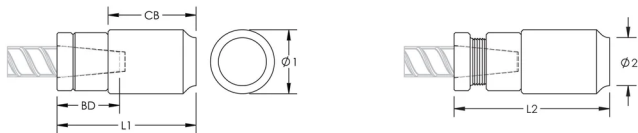

Diseñado para cumplir: AASHTO;ABNT NBR 8548:1984;ACI 318 Tipo 1 (rendimiento especificado del 125%);ACI 318 Tipo 2 (tracción especificada);ACI 349;ACI 359;AS3600

Cantidad del paquete: 1

DETALLES ADICIONALES DEL PRODUCTO

Bar dimensions and weights listed may vary by region. Coupler sizes not shown may be available by special order. Contact your nVent LENTON representative for more information.

DIAGRAMAS

ADVERTENCIA

Los productos nVent deben instalarse y usarse solo como se indica en las hojas de instrucciones y materiales de capacitación del producto nVent. Instruction sheets are available at www.nvent.com and from your nVent customer service representative. La instalación incorrecta, el mal uso, la aplicación incorrecta u otras fallas en el seguimiento completo de las instrucciones y advertencias de nVent pueden causar el mal funcionamiento del producto, daños a la propiedad, lesiones corporales graves y la muerte y/o anular la garantía.

Norteamérica

+1.800.753.9221

Opción 1: Atención al cliente

Opción 2: Soporte técnico

Europa

Países Bajos:

+31 800-0200135

Francia:

+33 800 901 793

Europa

Alemania:

800 1890272

Otros países:

+31 13 5835404

Asia-Pacífico

Shanghái:

+86 21 2412 1618/19

Sídney:

+61 2 9751 8500

Nuestra poderosa cartera de marcas:

CADDY

ERICO

HOFFMAN

ILSCO

SCHROFF

TRACHTE