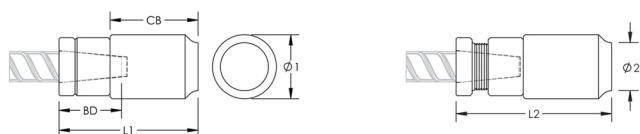

Cuerpo del acoplador (CB): 86mm

Peso por unidad: 2.9 kg

Diseñado para cumplir: AASHTO;ABNT NBR 8548:1984;ACI 318 Tipo 1 (rendimiento especificado del 125%);ACI 318 Tipo 2 (tracción especificada);ACI 349;ACI 359;AS3600

Cantidad del paquete: 6

DETALLES ADICIONALES DEL PRODUCTO

Bar dimensions and weights listed may vary by region. Coupler sizes not shown may be available by special order. Contact your nVent LENTON representative for more information.

DIAGRAMAS

ADVERTENCIA

Los productos nVent deben instalarse y usarse solo como se indica en las hojas de instrucciones y materiales de capacitación del producto nVent. Instruction sheets are available at www.nvent.com and from your nVent customer service representative. La instalación incorrecta, el mal uso, la aplicación incorrecta u otras fallas en el seguimiento completo de las instrucciones y advertencias de nVent pueden causar el mal funcionamiento del producto, daños a la propiedad, lesiones corporales graves y la muerte y/o anular la garantía.

Norteamérica

+1.800.753.9221

Opción 1: Atención al cliente

Opción 2: Soporte técnico

Europa

Países Bajos:

+31 800-0200135

Francia:

+33 800 901 793

Europa

Alemania:

800 1890272

Otros países:

+31 13 5835404

Asia-Pacífico

Shanghái:

+86 21 2412 1618/19

Sídney:

+61 2 9751 8500

Nuestra poderosa cartera de marcas:

CADDY

ERICO

HOFFMAN

ILSCO

SCHROFF

TRACHTE