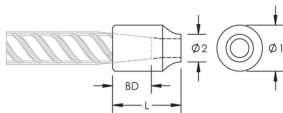

DETALLES ADICIONALES DEL PRODUCTO

Bar dimensions and weights listed may vary by region. Coupler sizes not shown may be available by special order. Contact your nVent LENTON representative for more information.

The design of the weld, the selection of electrode, and other relevant choices depend on the chemical and physical properties of the structural steel to which the couplers are welded. Engineers who design assemblies should adhere to all appropriate regulations.

DIAGRAMAS

ADVERTENCIA

Los productos nVent deben instalarse y usarse solo como se indica en las hojas de instrucciones y materiales de capacitación del producto nVent. Instruction sheets are available at www.nvent.com and from your nVent customer service representative. La instalación incorrecta, el mal uso, la aplicación incorrecta u otras fallas en el seguimiento completo de las instrucciones y advertencias de nVent pueden causar el mal funcionamiento del producto, daños a la propiedad, lesiones corporales graves y la muerte y/o anular la garantía.

Norteamérica

+1.800.753.9221

Opción 1: Atención al cliente

Opción 2: Soporte técnico

Europa

Países Bajos:

+31 800-0200135

Francia:

+33 800 901 793

Europa

Alemania:

800 1890272

Otros países:

+31 13 5835404