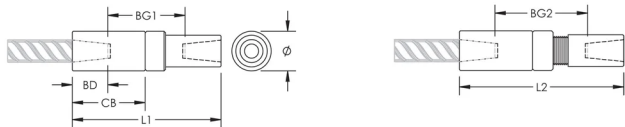

DETALLES ADICIONALES DEL PRODUCTO

Bar dimensions and weights listed may vary by region. Coupler sizes not shown may be available by special order. Contact your nVent LENTON representative for more information.

DIAGRAMAS

ADVERTENCIA

Los productos nVent deben instalarse y usarse solo como se indica en las hojas de instrucciones y materiales de capacitación del producto nVent. Instruction sheets are available at www.nvent.com and from your nVent customer service representative. La instalación incorrecta, el mal uso, la aplicación incorrecta u otras fallas en el seguimiento completo de las instrucciones y advertencias de nVent pueden causar el mal funcionamiento del producto, daños a la propiedad, lesiones corporales graves y la muerte y/o anular la garantía.

Norteamérica

+1.800.753.9221

Opción 1: Atención al cliente

Opción 2: Soporte técnico

Europa

Países Bajos:

+31 800-0200135

Francia:

+33 800 901 793

Europa

Alemania:

800 1890272

Otros países:

+31 13 5835404

Asia-Pacífico

Shanghái:

+86 21 2412 1618/19

Sídney:

+61 2 9751 8500

Nuestra poderosa cartera de marcas:

CADDY

ERICO

HOFFMAN

ILSCO

SCHROFF

TRACHTE