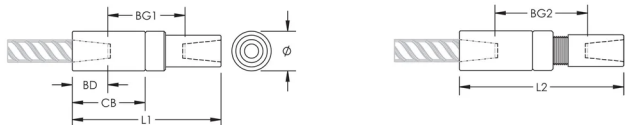

DETALLES ADICIONALES DEL PRODUCTO

Bar dimensions and weights listed may vary by region. Coupler sizes not shown may be available by special order. Contact your nVent LENTON representative for more information.

DIAGRAMAS

ADVERTENCIA

Los productos nVent deben instalarse y usarse solo como se indica en las hojas de instrucciones y materiales de capacitación del producto nVent. Instruction sheets are available at www.nvent.com and from your nVent customer service representative. La instalación incorrecta, el mal uso, la aplicación incorrecta u otras fallas en el seguimiento completo de las instrucciones y advertencias de nVent pueden causar el mal funcionamiento del producto, daños a la propiedad, lesiones corporales graves y la muerte y/o anular la garantía.

Norteamérica

+1.800.753.9221

Opción 1: Atención al cliente

Opción 2: Soporte técnico

Europa

Países Bajos:

+31 800-0200135

Francia:

+33 800 901 793

Europa

Alemania:

800 1890272

Otros países:

+31 13 5835404

Asia-Pacífico

Shanghái:

+86 21 2412 1618/19

Sídney:

+61 2 9751 8500

Nuestra poderosa cartera de marcas:

CADDY

ERICO

HOFFMAN

ILSCO

SCHROFF

TRACHTE