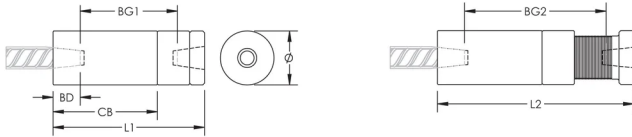

Cantidad del paquete: 2

DETALLES ADICIONALES DEL PRODUCTO

Bar dimensions and weights listed may vary by region. Coupler sizes not shown may be available by special order. Contact your nVent LENTON representative for more information.

DIAGRAMAS

ADVERTENCIA

Los productos nVent deben instalarse y usarse solo como se indica en las hojas de instrucciones y materiales de capacitación del producto nVent. Instruction sheets are available at www.nvent.com and from your nVent customer service representative. La instalación incorrecta, el mal uso, la aplicación incorrecta u otras fallas en el seguimiento completo de las instrucciones y advertencias de nVent pueden causar el mal funcionamiento del producto, daños a la propiedad, lesiones corporales graves y la muerte y/o anular la garantía.

Norteamérica

+1.800.753.9221

Opción 1: Atención al cliente

Opción 2: Soporte técnico

Europa

Países Bajos:

+31 800-0200135

Francia:

+33 800 901 793

Europa

Alemania:

800 1890272

Otros países:

+31 13 5835404

Asia-Pacífico

Shanghái:

+86 21 2412 1618/19

Sídney:

+61 2 9751 8500

Nuestra poderosa cartera de marcas:

CADDY

ERICO

HOFFMAN

ILSCO

SCHROFF

TRACHTE