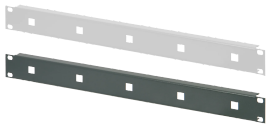

19" Panel frontal para los ojos del cable

19" panel frontal son para acomodar los ojos del cable.

CERTIFICACIONES

CARACTERÍSTICAS

panel frontal de 19" para acomodar los ojos del cable (para montar los ojos, insertar y girar 45°)

ESPECIFICACIONES

Fondo:	1.5mm
Ancho del rack:	95HP
Tipo de accesorio:	Panel frontal
Tipo de producto:	Panel frontal
Material:	Acero

Table 1/2

Número de catálogo	Altura del rack	Montaje	Cantidad del paquete	Acabado frontal	Acabado trasero	Código de color
20118-761	1U	Atornillado delantero	1	Pintado	Pintado	RAL 7035
20118-762	1U	Atornillado delantero	1	Pintado	Pintado	RAL 7021

Table 2/2

Número de catálogo	Apantallamiento EMC	Acabado	Altura	Tipo	Anchura
20118-761	No	Polvo recubierto	43.6mm	19" Panel frontal	483mm
20118-762	No	Polvo recubierto	43.6mm	19" Panel frontal	483mm

ADVERTENCIA