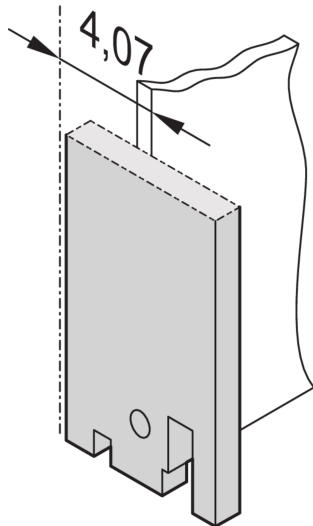

19" Panel frontal, llano

Panel frontal sin o con SUB-D-, ST tipo 3- 0 FDDI recorte.

CERTIFICACIONES

CARACTERÍSTICAS

19" Panel frontal sin recorte

ESPECIFICACIONES

| | |
|---------------------------|---------------|
| Fondo: | 2.5mm |
| Material: | Aluminio |
| Tipo de accesorio: | Panel frontal |
| Tipo de producto: | Panel frontal |

Table 1/2

| Número de catálogo | Altura del rack | Ancho del rack | Cantidad del paquete | Acabado frontal | Acabado trasero | Código de color |
|--------------------|-----------------|----------------|----------------------|-----------------|-----------------|-----------------|
| 30118-328 | 3U | 4HP | 1 | Pintado | Conductivo | RAL 7035 |

Table 2/2

| Número de catálogo | Acabado | Altura | Anchura |
|--------------------|------------------|---------|---------|
| 30118-328 | Polvo recubierto | 128.4mm | 19.98mm |
| 30118-331 | Polvo recubierto | 128.4mm | 141.9mm |
| 30118-330 | Polvo recubierto | 128.4mm | 70.78mm |
| 30118-329 | Polvo recubierto | 128.4mm | 35.22mm |