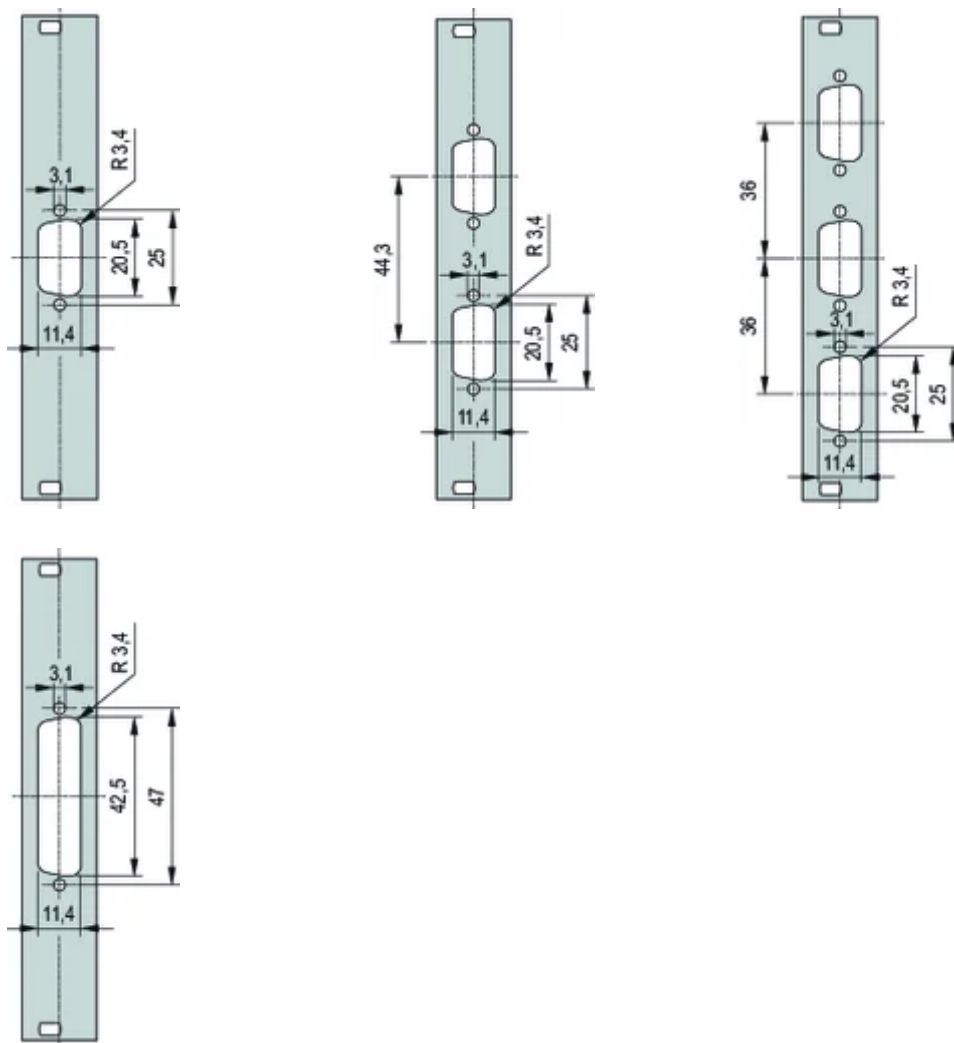

DIAGRAMAS

ADVERTENCIA

Los productos nVent deben instalarse y usarse solo como se indica en las hojas de instrucciones y materiales de capacitación del producto nVent. Instruction sheets are available at www.nvent.com and from your nVent customer service representative. La instalación incorrecta, el mal uso, la aplicación incorrecta u otras fallas en el seguimiento completo de las instrucciones y advertencias de nVent pueden causar el mal funcionamiento del producto, daños a la propiedad, lesiones corporales graves y la muerte y/o anular la garantía.