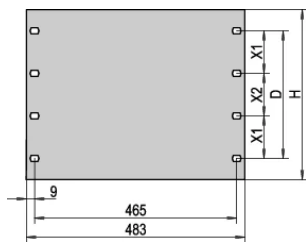

40304-083	483mm
40304-075	483mm
40304-078	483mm
30118-957	483mm

DETALLES ADICIONALES DEL PRODUCTO

Por favor ordene 19" kit de montaje por separado.

DIAGRAMAS

ADVERTENCIA

Los productos nVent deben instalarse y usarse solo como se indica en las hojas de instrucciones y materiales de capacitación del producto nVent. Instruction sheets are available at www.nvent.com and from your nVent customer service representative. La instalación incorrecta, el mal uso, la aplicación incorrecta u otras fallas en el seguimiento completo de las instrucciones y advertencias de nVent pueden causar el mal funcionamiento del producto, daños a la propiedad, lesiones corporales graves y la muerte y/o anular la garantía.

North America

All locations
+1.763.422.2661
Chat with us:
nvent.com/schroff

Europe

Straubenhardt, Germany
+49.7082.794.0
Betschdorf, France
+33.3.88.90.64.90
Warsaw, Poland
+48.22.209.98.35
Assago, Italy
+39.02.932.7141
Chat with us:
nvent.com/schroff

Asia

Shanghai, China
+86.21.2412.6943
Qingdao, China
+86.532.8771.6101
Singapore
+65.6768.5800
Shin-Yokohama, Japan
+81.45.476.0271
Chat with us:
nvent.com/schroff

Middle East & India

Dubai, United Arab Emirates
+971.4.378.1700
Bangalore, India
+91.80.6715.2001
Istanbul, Turkey
+90.216.250.7374
Chat with us:
nvent.com/schroff

Nuestra poderosa cartera de marcas:

CADDY ERICO HOFFMAN ILSCO SCHROFF TRACHTE